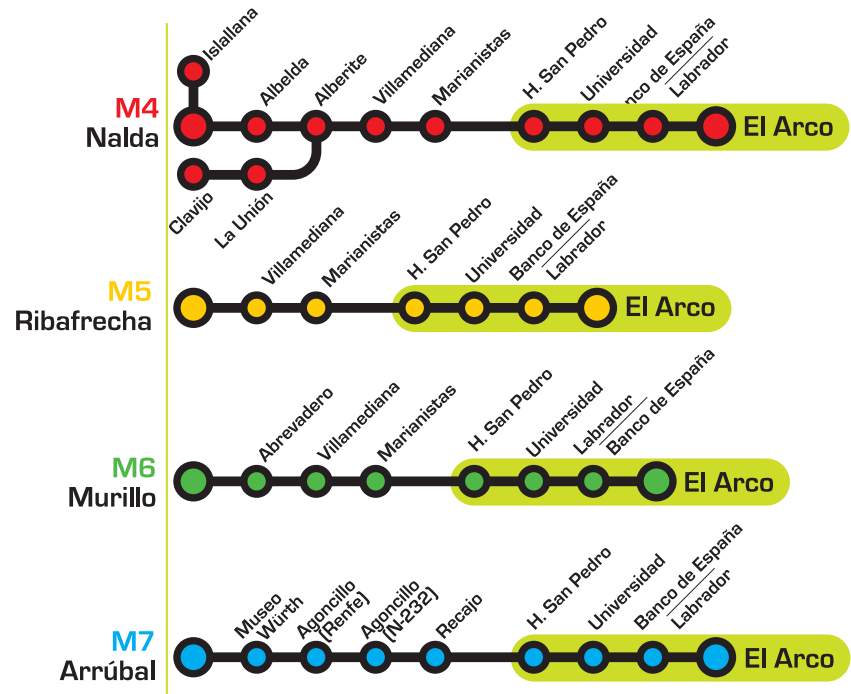

Líneas del metropolitano