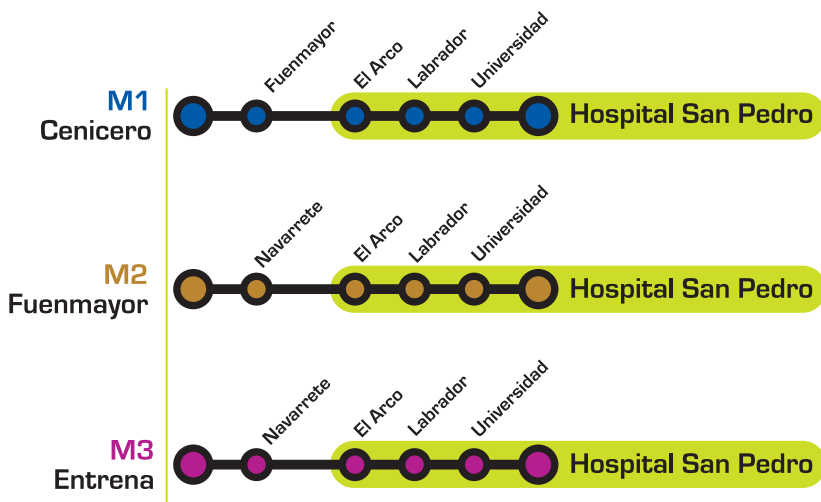

Líneas del metropolitano